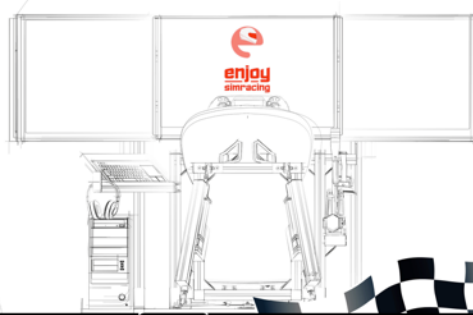

- ✓ Diseñamos, desarrollamos y fabricamos simuladores
- ✓ Personalizamos asientos a tu medida
- ✓ Realizamos piezas en 3D
- ✓ Impartimos cursos de pilotaje
- ✓ Distribuidores de Virtuix Omni en España & Portugal